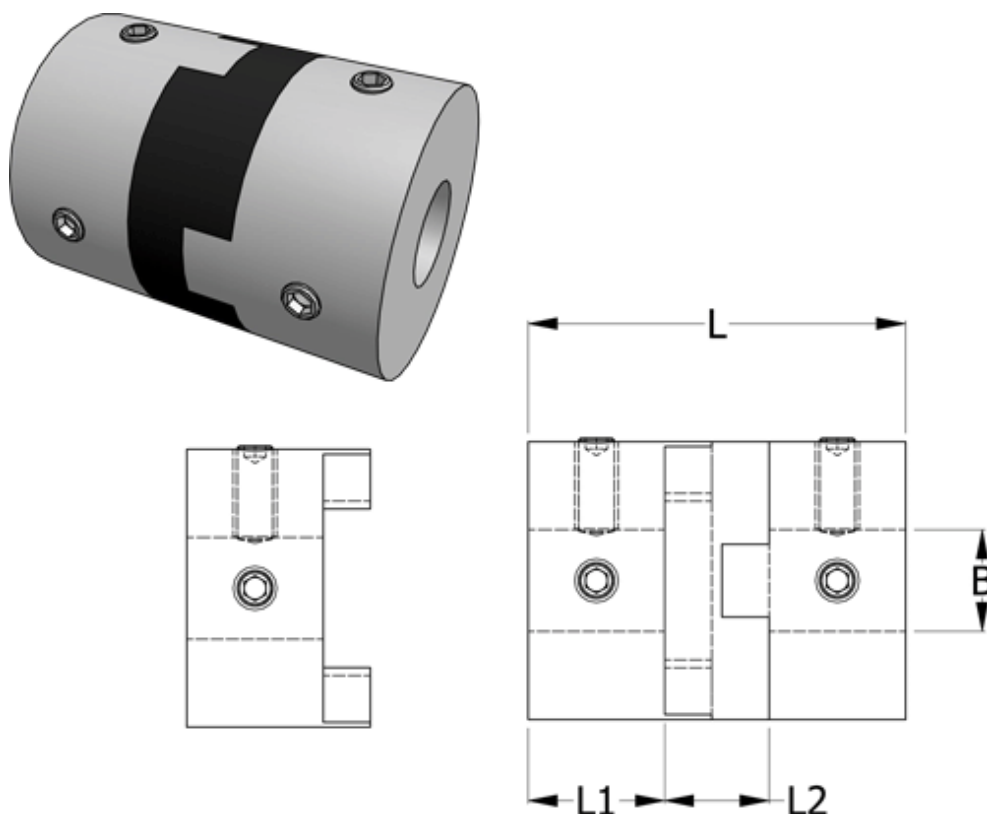

Article number: 33214505040

Description: Oldham coupling hub 450H50.40 ALU  
with set screw hub and through bore, bore 15 mm

## Measures

|    |        |
|----|--------|
| B1 | = 15   |
| D  | = 50   |
| L  | = 59.6 |
| L1 | = 20.6 |
| L2 | = 18.4 |

Note: Overnævnte varenr. er kun for et koblingsnav. Der går 2 koblingsnav og 1 element til 1 komplet kobling

Screw = M8

Torque (Nm) = 30